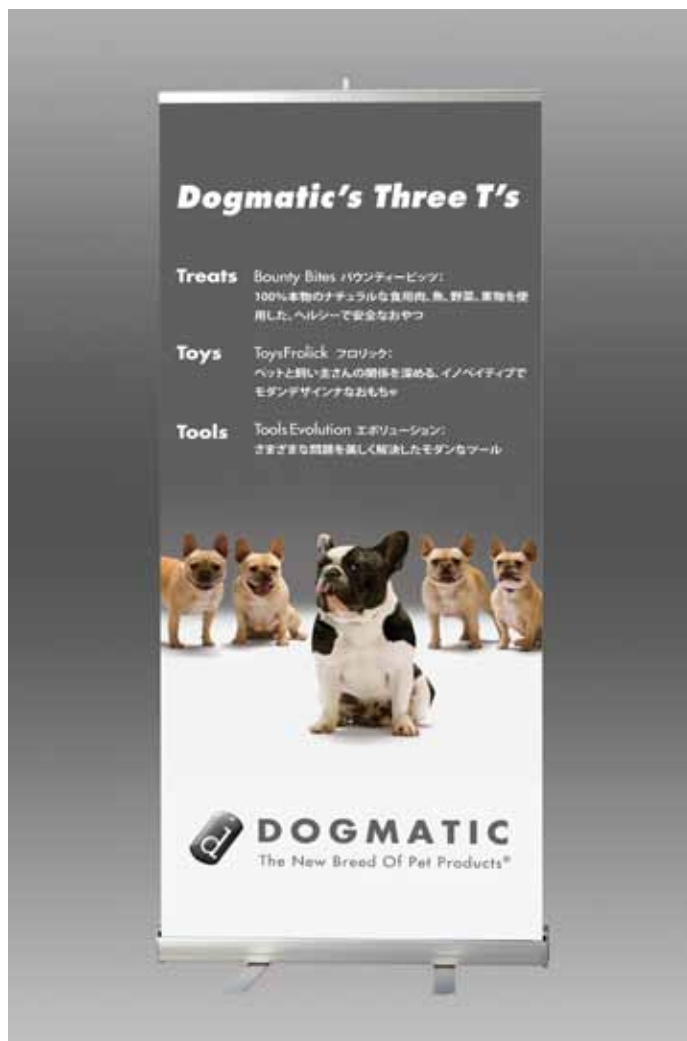

Rollup Standard

Den klassiska roll-upen i aluminium.

Den har knäpplist i ovankanten och i kassetten så har den röd Tesatejp för bästa möjliga hållbarhet.

Kassetten levereras i en vaderad väska.

Standard roll-upen finns i 4 olika bredder.

Standard 85

Artnr: 20111001
Vikt: 3kg
Höjd: 200cm
Bredd: 85cm

Standard 100

Artnr: 20111004
Vikt: 3kg
Höjd: 200cm
Bredd: 100cm

Standard 120

Artnr: 20111005
Vikt: 3kg
Höjd: 200cm
Bredd: 120cm

Standard 150

Artnr: 20111007
Vikt: 3kg
Höjd: 200cm
Bredd: 150cm

Mallar: www.supportsidan.se

Återförsäljare: